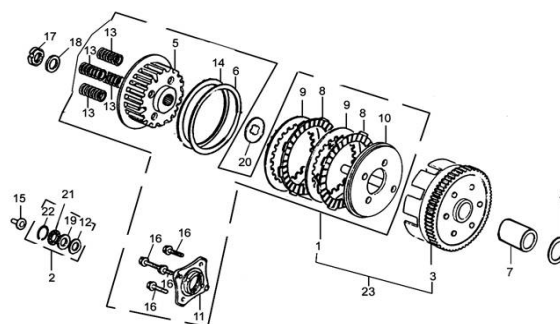

CATALOGO AGOSTO 2009 PATAGONIAN EAGLE 250 (MOTOR)

www.aguilasargentinas.org.ar
repuestos@aguilasargentinas.org.ar

* las fotos son de carácter ilustrativo

E6

GRUPO TAPA SEMICARTER DERECHA

POSICION	CODIGO	DESCRIPCION	MODELOS	OBS
1	41-11311	TAPA SEMICARTER DERECHA		
2	41-11319	JUNTA TAPA SEMICARTER DERECHA		
3	41-GB290-89	RODAMIENTO		
4	41-15611	VARILLA MEDIDORA DE ACEITE		
5	41-22811	EJE DE EMBRAGUE		
6	41-22821	RESORTE DE EMBRAGUE		
7	41-22813	REGISTRO DE EMBRAGUE		
8	41-22840	RETEN 14X18X5		
9	41-15612	O-RING 18X3		
10	41-11381	PERNO DE GUIA 8X14		
11	41-GB5789-86-3	TORNILLO M6X40		
12	41-GB5787-86	TORNILLO M6X50		

E7

GRUPO EMBRAGUE

POSICION	CODIGO	DESCRIPCION	MODELOS	OBS
1	41-22310	C. DISCOS DE EMBRAGUE		
2	41-22890	CONJUNTO RODAMIENTO		
3	41-22110	DISCO IMPULSOR EXTERIOR		
4	41-22374	ARANDELA IMPULSORA		
5	41-22320	DISCO IMPULSOR CENTRAL		
6	41-22342	ANILLO ELASTICO		
7	41-22344	BUJE DE EMBRAGUE		
8	41-22330	DISCO FRICCION EMBRAGUE		
9	41-22341	DISCO DE EMBRAGUE		
10	41-22351	DISCO PRESION EMBRAGUE		
11	41-22361	TAPA FINAL		
12	41-22891	CUELLO DE EMBRAGUE		
13	41-22371	RESORTE DE EMBRAGUE		
14	41-22343	ANILLO ELASTICO		
15	41-22861	PERNO DE EMBRAGUE		
16	41-GB5787-86-2	TORNILLO M6X22		
17	41-22151	TUERCA AUTOBLOQUEANTE M16		
18	41-22452	ARANDELA 16		
19	41-22892	ARANDELA 12		
20	41-22372	ARANDELA ONDULADA 20		
21	41-GB4605-84	JAULA DE AGUJAS 1226		
22	41-22893	ANILLO SEEGER 12		
23	41-22100	C. EMBRAGUE COMPLETO		