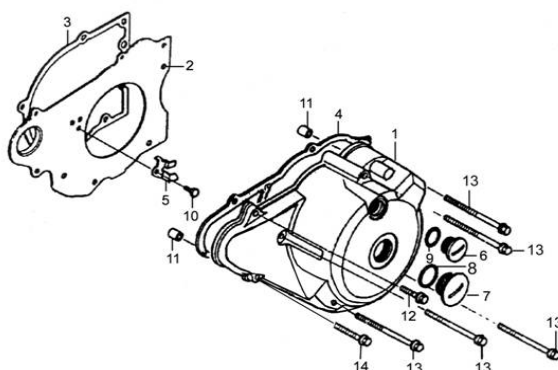

E9

GRUPO TAPA SEMICARTER IZQUIERDA

POSICION	CODIGO	DESCRIPCION	MODELOS	OBS
1	41-11411	TAPA SEMICARTER IZQUIERDA		
2	41-11460	CUERPO DISTANCIADOR TAPA SEMICARTER IZQ		
3	41-11462	JUNTA CUERPO DISTANCIADOR		
4	41-11419	JUNTA TAPA SEMICARTER IZQUIERDA		
5	41-28171	ENGRANAJE DISCO DE ARRANQUE		
6	41-11412	TAPON GENERADOR		
7	41-11413	TAPON 30MM		
8	41-11415	O-RING 27X2.5		
9	41-11414	O-RING 13.5X2.5		
10	41-GB5781-86	TORNILLO CABEZA DE HEXAGONAL M6X8		
11	41-11418	PERNO DE GUIA 8X16		
12	41-GB5787-86-4	TORNILLO M6X65		
13	41-GB5787-86-5	TORNILLO M6X50		