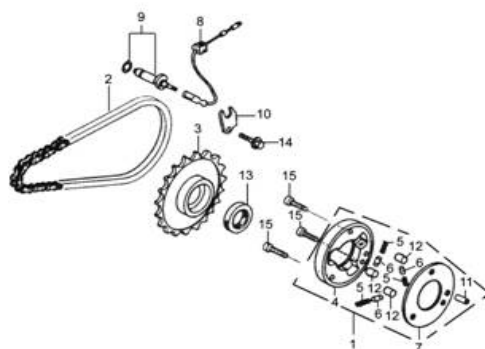

POSICION	CODIGO	DESCRIPCION	MODELOS	OBS
1	41-28100	C. EMBRAGUE DE ARRANQUE		
2	41-28410	CADENA DE ARRANQUE		
3	41-28150	ENGRANAJE		
4	41-28120	CUERPO DE EMBRAGUE DE ARRANQUE		
5	41-28113	RESORTE		
6	41-28112	RESORTE		
7	41-28114	DISCO LATERAL EMBRAGUE DE ARRANQUE		
8	41-35730	CABLE NEUTRAL		
9	41-35720	INDICADOR NEUTRAL		
10	41-35721	DISCO PUESTA MARCHA NEUTRAL		
11	41-28115	PERNO 6X13.5		
12	41-28111	RODILLO 10X2X9.5		
13	41-13190	RETEN 22X31X5		
14	41-GB5787-86-3	TORNILLO M6X12		
15	41-GB70-85	TORNILLO M6X16