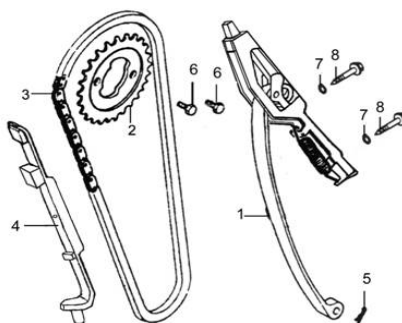

POSICION	CODIGO	DESCRIPCION	MODELOS	OBS
1	41-14500	C. TENSOR CADENA		
2	41-14321	ENGRANAJE CONDUCCION PUESTA A PUNTO		
3	41-14350	CADENA PUESTA A PUNTO		
4	41-14610	GUIA CADENA PUESTA A PUNTO		
5	41-14522	PERNO 6		
6	41-14521	TORNILLO M6X25		
7	41-14529	ARANDELA 6		
8	41-GB5789-88	TORNILLO CABEZA HEXAGONAL M6X28