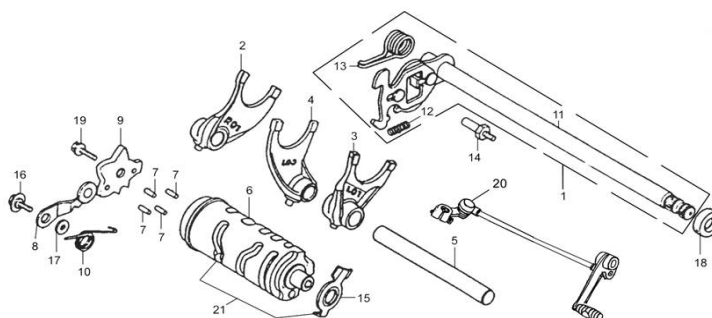

E17

GRUPO ACCIONAMIENTO DE CAMBIO

POSICION	CODIGO	DESCRIPCION	MODELOS	OBS
1	41-24100	PALANCA DE CAMBIO		
2	41-24411	HORQUILLA DERECHA		
3	41-24413	HORQUILLA IZQUIERDA		
4	41-24412	HORQUILLA CENTRAL		
5	41-24421	EJE GUIA HORQUILLA PALANCA DE CAMBIO		
6	41-24211	ARBOL DE HORQUILLAS		
7	41-24212	PERNO DE GUIA		
8	41-24310	BLOQUE LIMITADOR PALANCA DE CAMBIO		
9	41-24221	LEVA LIMITADORA		
10	41-24323	RESORTE LIMITADOR PALANCA DE CAMBIO		
11	41-24110	EJE COMANDO PALANCA DE CAMBIO		
12	41-24122	RESORTE ACCIONAMIENTO PALANCA		
13	41-24123	RESORTE RETORNO PALANCA		
14	41-24131	PERNO RESORTE DE RETORNO		
15	41-35722	ACCIONADOR ROTOR		
16	41-24321	TORNILLO PIVOT M6X12		
17	41-24322	ARNDELA BLOQUE LIMITADOR 6		
18	41-24190	RETEN 12X24X10		
19	41-GB5783-86-2	TORNILLO M6X22		
20	41-24700	PEDAL ACCIONAMIENTO CAMBIO		
21	41-24210	C. ARBOL DE HORQUILLAS		