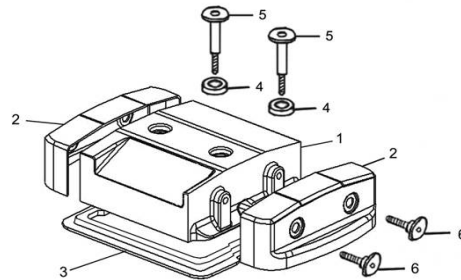

E1

GRUPO TAPA CABEZA DE CILINDRO

POSICION	CODIGO	DESCRIPCION	MODELOS	OBS
1	41-12311	TAPA CABEZA DE CILINDRO		
2	41-12321	TAPA LATERAL CABEZA DE CILINDRO		
3	41-12312	JUNTA TAPA DE CILINDRO		
4	41-12330	RETEN		
5	41-12341	TORNILLO TAPA DE CILINDRO		
6	41-12327	TORNILLO TAPA LATERAL CABEZA DE CILINDRO		