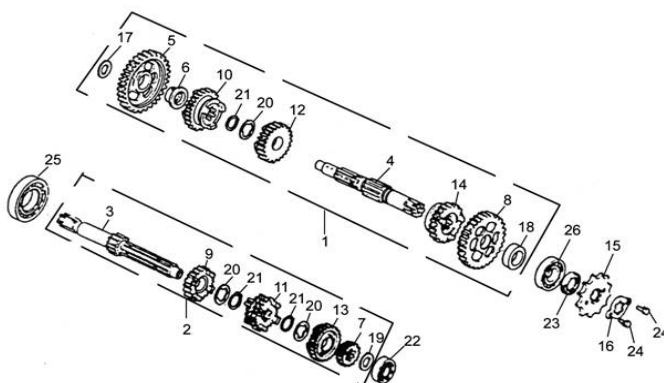

POSICION	CODIGO	DESCRIPCION	MODELOS	OBS
1	41-23700	C. TRANSMISION EJE DE SALIDA		
2	41-23600	EJE PRINCIPAL CONJUNTO TRANSMISION		
3	41-23611	EJE PRINCIPAL		
4	41-23771	TRANSMISION EJE SALIDA		
5	41-23711	ENGRANAJE DE SALIDA		
6	41-23712	BUJE 16.5MM		
7	41-23621	EJE PRINCIPAL, 2DO ENGRANAJE		
8	41-23721	2DO ENGRANAJE, EJE DE SALIDA		
9	41-23631	EJE PRINCIPAL, 3ER ENGRANAJE		
10	41-23731	3ER ENGRANAJE, EJE DE SALIDA		
11	41-23641	EJE PRINCIPAL, 4TO ENGRANAJE		
12	41-23741	4TO ENGRANAJE, EJE DE SALIDA		
13	41-23651	EJE PRINCIPAL, 5TO ENGRANAJE		
14	41-23751	5TO ENGRANAJE, EJE DE SALIDA		
15	41-22711	PIÑON SALIDA		
16	41-22712	PLATILLO DASEGURIDAD		
17	41-23773	ARANDELA		
18	41-23777	CUELLO		
19	41-23674	ARANDELA		
20	41-23675	ARANDELA ONDULADA		
21	41-GB894.1-86	ANILLO SEEGER 20		
22	41-GB276-86-2	RODAMIENTO 6202		
23	41-23790	RETEN 20X34X7		
24	41-GB5783-86	TORNILLO CABEZA HEXAGONAL M6X10		
25	41-GB276-89-2	RODAMIENTO 6304		
26	41-GB276-89-3	RODAMIENTO 6204