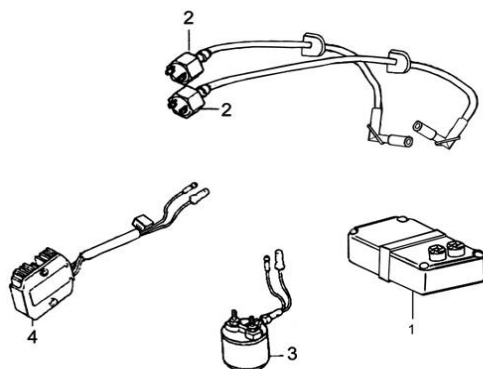

E18

GRUPO EMBRAGUE DE ARRANQUE

POSICION	CODIGO	DESCRIPCION	MODELOS	OBS
1	41-16100	CARBURADOR		

E11M

GRUPO EMBRAGUE DE ARRANQUE

POSICION	CODIGO	DESCRIPCION	MODELOS	OBS
1	41-300302010	CDI MOTOR		
2	41-300302020	REGULADOR DE TENSION		
3	41-300302030	RELAY DE ARRANQUE		
4	41-300302040	BOBINA DE IGNICION		