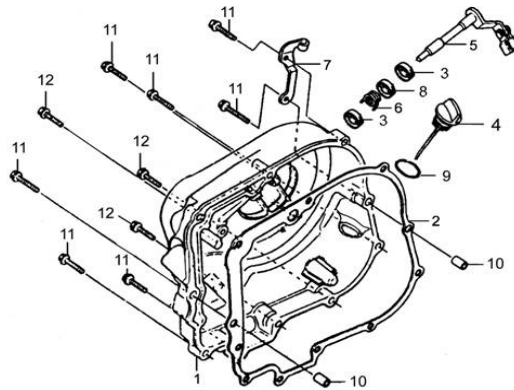

E5

GRUPO CILINDRO

POSICION	CODIGO	DESCRIPCION	MODELOS	OBS
1	41-12110	CILINDRO		
2	41-12121	JUNTA DE CILINDRO		
3	41-GB6170-86	TUERCA HEXAGONAL M6		
4	41-12118	PERNO DE GUIA 8X14		

Despiece y Lista de Precio Exclusivo Socios de la Agrupacion

CATALOGO AGOSTO 2009 PATAGONIAN EAGLE 250 (MOTOR)

www.aguilasargentinas.org.ar
repuestos@aguilasargentinas.org.ar

* las fotos son de carácter ilustrativo

E6

GRUPO TAPA SEMICARTER DERECHA

POSICION	CODIGO	DESCRIPCION	MODELOS	OBS
1	41-11311	TAPA SEMICARTER DERECHA		
2	41-11319	JUNTA TAPA SEMICARTER DERECHA		
3	41-GB290-89	RODAMIENTO		
4	41-15611	VARILLA MEDIDORA DE ACEITE		
5	41-22811	EJE DE EMBRAGUE		
6	41-22821	RESORTE DE EMBRAGUE		
7	41-22813	REGISTRO DE EMBRAGUE		
8	41-22840	RETEN 14X18X5		
9	41-15612	O-RING 18X3		
10	41-11381	PERNO DE GUIA 8X14		
11	41-GB5789-86-3	TORNILLO M6X40		
12	41-GB5787-86	TORNILLO M6X50		