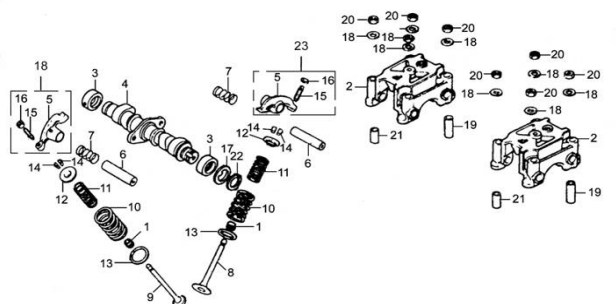

E3

GRUPO VALVULAS

POSICION	CODIGO	DESCRIPCION	MODELOS	OBS
1	41-14730	RETEN VALVULA		
2	41-14414	SOPORTE ARBOL DE LEVAS		
3	41-14110	BUJE ARBOL DE LEVAS		
4	41-14111	CONJUNTO ARBOL DE LEVAS		
5	41-14411	BRAZO ARBOL DE LEVAS		
6	41-14413	EJE BRAZO ARBOL DE LEVAS		
7	41-14417	RESORTE LATERAL BRAZO ARBOL DE LEVAS		
8	41-14710	VALVULA DE ADMISION		
9	41-14720	VALVULA DE ESCAPE		
10	41-14755	RESORTE EXTERIOR DE VALVULA		
11	41-14756	RESORTE INTERIOR DE VALVULA		
12	41-14751	ANTICIPO RESORTE DE VALVULA		
13	41-14753	RESORTE EXTERIOR		
14	41-14752	ABRAZADERA VALVULA		
15	41-14415	TORNILLO AJUSTABLE VALVULA		
16	41-14416	TUERCA AJUSTABLE VALVULA		
17	41-14114	ARANDELA 20		
18	41-12344	ARANDELA 8		
19	41-14418	PERNO GUIA 10X28.7		
20	41-GB6177-86-2	TUERCA HEXAGONAL M8		
21	41-12218	PERNO DE GUIA 10X16		
22	41-GB894.1-86	ANILLO SEEGER EXTERNO 20		
23	41-14410	C. HORQUILLA ARBOL DE LEVAS		

E4

GRUPO CADENA PUESTA A PUNTO

POSICION	CODIGO	DESCRIPCION	MODELOS	OBS
1	41-14500	C. TENSOR CADENA		
2	41-14321	ENGRANAJE CONDUCCION PUESTA A PUNTO		
3	41-14350	CADENA PUESTA A PUNTO		
4	41-14610	GUIA CADENA PUESTA A PUNTO		
5	41-14522	PERNO 6		
6	41-14521	TORNILLO M6X25		
7	41-14529	ARANDELA 6		
8	41-GB5789-88	TORNILLO CABEZA HEXAGONAL M6X28		

CATALOGO AGOSTO 2009 PATAGONIAN EAGLE 250 (MOTOR)

www.aguilasargentinas.org.ar
repuestos@aguilasargentinas.org.ar

* las fotos son de carácter ilustrativo

E6

GRUPO TAPA SEMICARTER DERECHA

POSICION	CODIGO	DESCRIPCION	MODELOS	OBS
1	41-11311	TAPA SEMICARTER DERECHA		
2	41-11319	JUNTA TAPA SEMICARTER DERECHA		
3	41-GB290-89	RODAMIENTO		
4	41-15611	VARILLA MEDIDORA DE ACEITE		
5	41-22811	EJE DE EMBRAGUE		
6	41-22821	RESORTE DE EMBRAGUE		
7	41-22813	REGISTRO DE EMBRAGUE		
8	41-22840	RETEN 14X18X5		
9	41-15612	O-RING 18X3		
10	41-11381	PERNO DE GUIA 8X14		
11	41-GB5789-86-3	TORNILLO M6X40		
12	41-GB5787-86	TORNILLO M6X50		