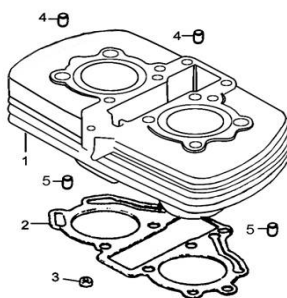

E5

GRUPO CILINDRO

POSICION	CODIGO	DESCRIPCION	MODELOS	OBS
1	41-12110	CILINDRO		
2	41-12121	JUNTA DE CILINDRO		
3	41-GB6170-86	TUERCA HEXAGONAL M6		
4	41-12118	PERNO DE GUIA 8X14