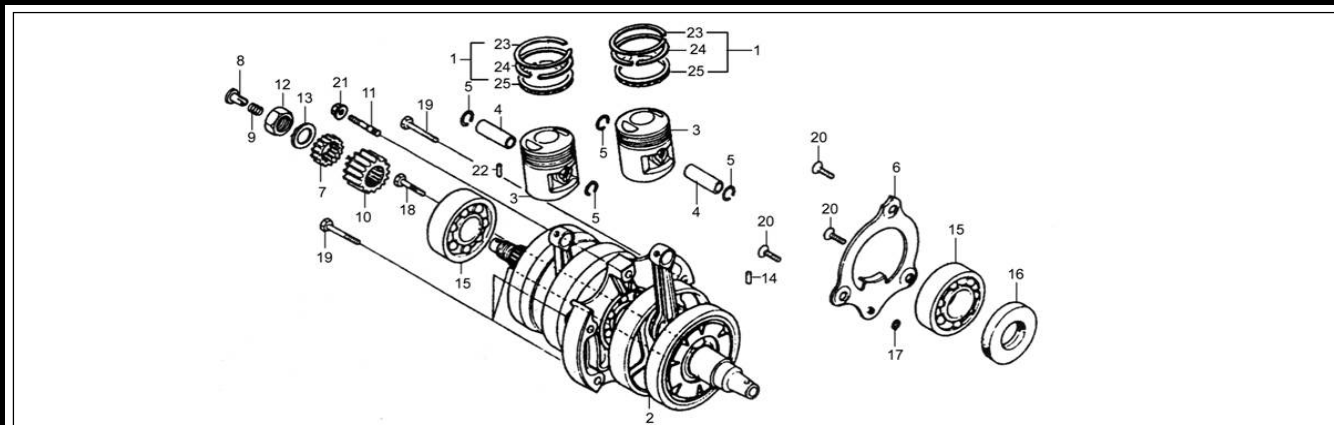

E15

GRUPO CIGÜEÑAL

POSICION	CODIGO	DESCRIPCION	MODELOS	OBS
1	41-13300	C. AROS DE PISTON		
2	41-13100	C. ARBOL MOTOR		
3	41-13211	PISTON		
4	41-13221	PERNO PISTON		
5	41-13222	ANILLO SEGURIDAD PERNO		
6	41-15470	DISCO PASO DE ACEITE		
7	41-15211	ENGRANAJE CONDUCCION BOMBA DE ACEITE		
8	41-15431	PASAJE ACEITE		
9	41-15432	RESORTE PASAJE ACEITE		
10	41-22621	ENGRANAJE		
11	41-GB898-88-2	TORNILLO CABEZA HEXAGONAL M7X34		
12	41-22631	TUERCA M16		
13	41-15212	ARANDELA		
14	41-13118	PERNO DE GUIA 4X4.9		
15	41-GB276-89	RODAMIENTO 6305		
16	41-28180	RETEN 35X52X7		
17	41-15475	O-RING 6X3		
18	41-GB5782-86	TORNILLO HEXAGONAL M6X28		
19	41-GB5782-86-2	TORNILLO HEXAGONAL M6X32		
20	41-GB819-85	TORNILLO M6X16		
21	41-GB6177-86	TUERCA M6		
22	41-GB309-84	PERNO 2X13.8		
23	41-13311	ARO DE PISTON		
24	41-13312	ARO DE PISTON		
25	41-13320	RETEN		