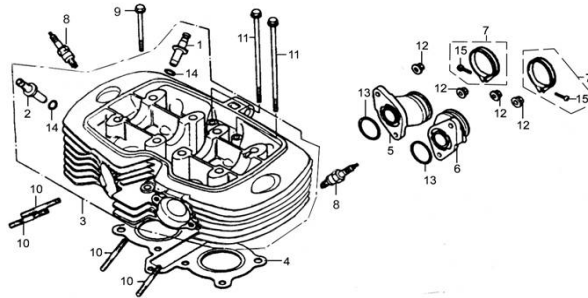

POSICION	CODIGO	DESCRIPCION	MODELOS	OBS
1	41-12214	GUIA VALVULA DE ADMISION		
2	41-12215	GUIA VALVULA DE ESCAPE		
3	41-12210	CABEZA DE CILINDRO		
4	41-12220	JUNTA CABEZA DE CILINDRO		
5	41-17310	AISLADOR DERECHO CARBURADOR		
6	41-17320	AISLADOR IZQUIERDO CARBURADOR		
7	41-17340	ABRAZADERA		
8	41-34210	BUJIA		
9	41-GB5789-86	TORNILLO M6X65		
10	41-GB898-88	TORNILLO M8X45		
11	41-GB5789-86-2	TORNILLO M6X145		
12	41-GB6177-86	TUERCA M6		
13	41-17321	O-RING 25.8X2.65		
14	41-12216	O-RING 10X1.8		
15	41-GB823-88	TORNILLO M4X30