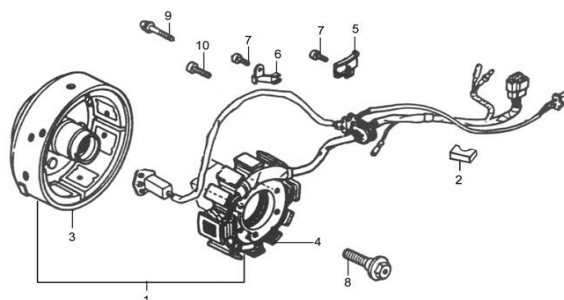

POSICION	CODIGO	DESCRIPCION	MODELOS	OBS
1	41-31100	VOLANTE MAGNETICO		
2	41-31927	CAPUCHON ALOJAMIENTO CABLE		
3	41-31110	ROTOR		
4	41-31210	ESTATOR		
5	41-31911	ABRAZADERA CABLE		
6	41-31912	ABRAZADERA BOBINA		
7	41-GB70-86	TORNILLO M5X10		
8	41-31913	TORNILLO M10X32.5		
9	41-GB9074.7-88	TORNILLO M5X28		
10	41-GB70-85-2	TORNILLO M6X20