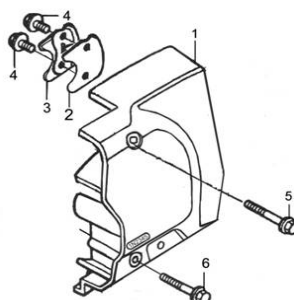

E11

GRUPO TAPA PIÑON

POSICION	CODIGO	DESCRIPCION	MODELOS	OBS
1	41-11451	TAPA PIÑON		
2	41-11453	JUNTA		
3	41-11454	ABRAZADERA		
4	41-GB5789-86-4	TORNILLO M6X20		
5	41-GB5789-86-5	TORNILLO M6X40		
6	41-GB5789-86-6	TORNILLO M6X50		
7	41-GB290-89-2	JAULA AGUJAS 12X18X12