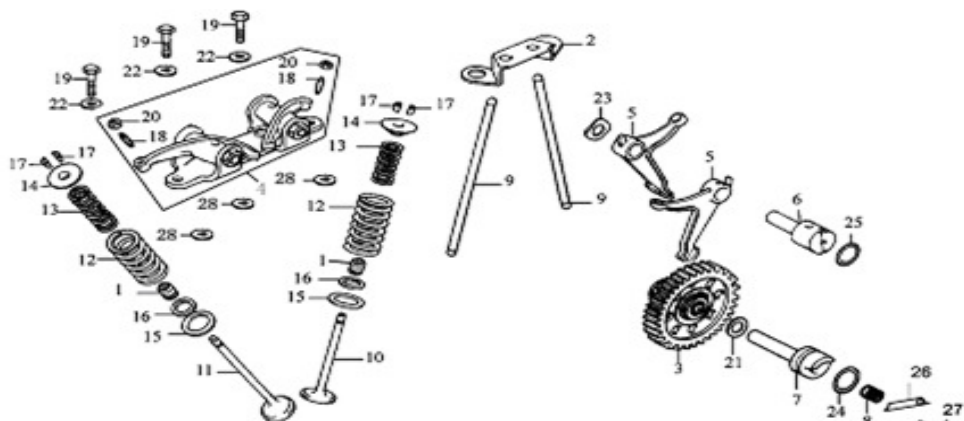

CATALOGO AGOSTO 2009 MOTOR RX 150 PATAGONIAN EAGLE 150

www.aguilasargentinas.org.ar
repuestos@aguilasargentinas.org.ar

*La foto es solo de carácter ilustrativo

E2

GRUPO VALVULAS