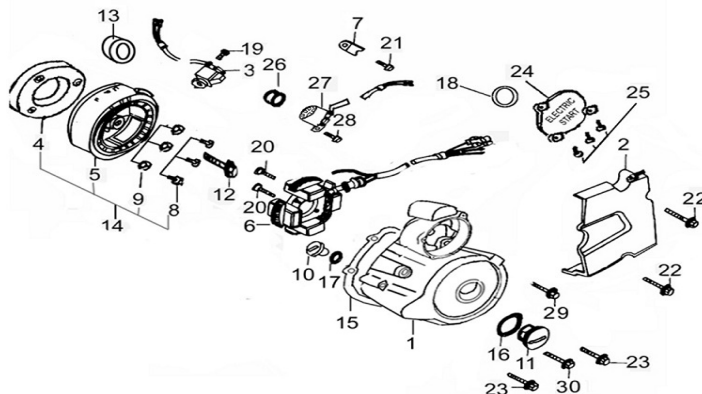

POSICION	CODIGO	DESCRIPCION	MODELOS	OBS	PRECIO
1	7-11411	TAPA SEMICARTER IZQUIERDO	RX 150 , EAGLE 150		
2	7-11451	TAPA PIÑON	RX 150 , EAGLE 150		
3	7-31280	CABLE INDUCTOR	RX 150 , EAGLE 150		
4	7-28110	CONJUNTO EMBRAGUE DE ARRANQUE	RX 150 , EAGLE 150		
5	7-31110	ROTOR VOLANTE MAGNETICO	RX 150 , EAGLE 150		
6	7-31210	ESTATOR VOLANTE MAGNETICO	RX 150 , EAGLE 150		
7	7-31911	SEGURO ESTATOR	RX 150 , EAGLE 150		
8	7-GB/T70.1	TORNILLO M8 X 30	RX 150 , EAGLE 150		
9	7-GB*T93	ARANDELA RESORTE D. 8	RX 150 , EAGLE 150		
10	7-11412	TAPON SUPERIOR ACEITE	RX 150 , EAGLE 150		
11	7-11413	TAPON VERIFICADO ENCENDIDO	RX 150 , EAGLE 150		
12	7-31311	TORNILLO TRABA ROTOR	RX 150 , EAGLE 150		
13	7-13190	RETEN 50 X 34 X 7	RX 150 , EAGLE 150		
14	7-31102	ROTOR POR EMBRAGUE DE ARRANQUE	RX 150 , EAGLE 150		
15	7-11419	JUNTA SEMICARTER IZQUIERDO	RX 150 , EAGLE 150