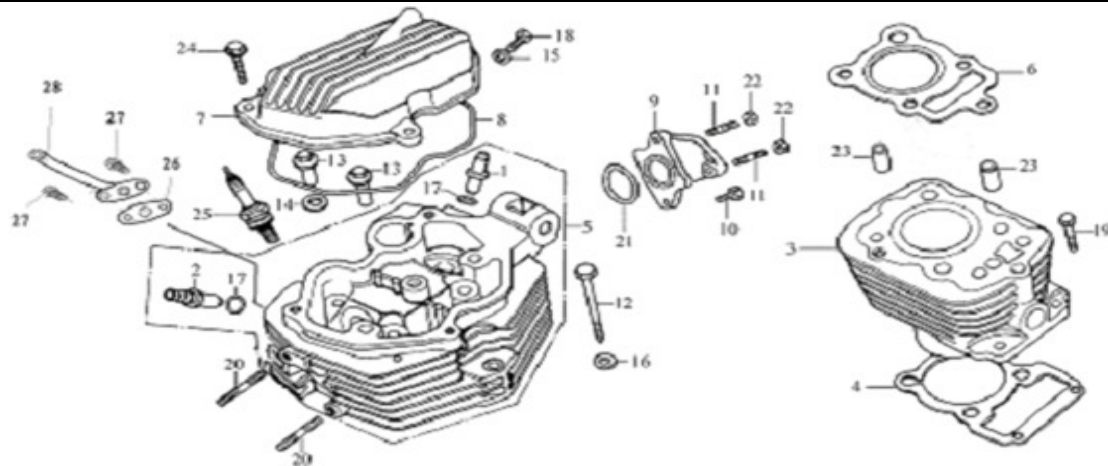

CATALOGO AGOSTO 2009 MOTOR RX 150 PATAGONIAN EAGLE 150

www.aguilasargentinas.org.ar
repuestos@aguilasargentinas.org.ar

*La foto es solo de carácter ilustrativo

E1

GRUPO CABEZA DE CILINDRO