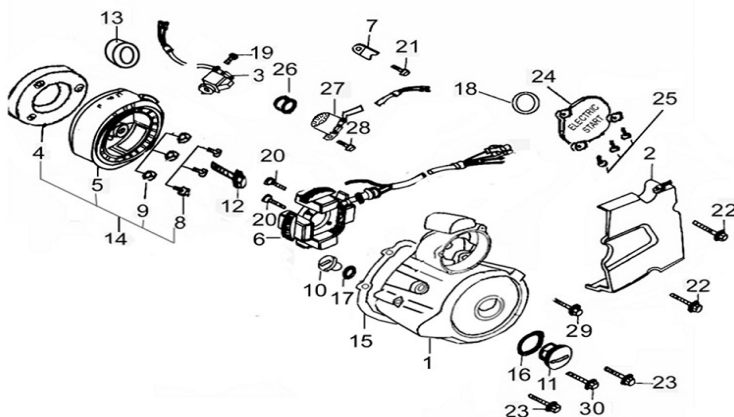

GRUPO MAGNETO

POSICION	CODIGO	DESCRIPCION	MODELOS	OBS	PRECIO
16	7-11415	O-RING 27.5 X 2.5	RX 150 , EAGLE 150		
17	7-11414	O-RING 13.8 X 2.5	RX 150 , EAGLE 150		
18	7-11422	O-RING 63 X 3	RX 150 , EAGLE 150		
19	7-GB/T818	TORNILLO M5 X 16	RX 150 , EAGLE 150		
20	7-GB/T818-1	TORNILLO M5 X 30	RX 150 , EAGLE 150		
24	7-11421	TAPA SUPERIOR PIÑON	RX 150 , EAGLE 150		
26	7-35740	RETEN CABLE NEUTRAL	RX 150 , EAGLE 150		
27	7-35710	CABLE NEUTRAL	RX 150 , EAGLE 150