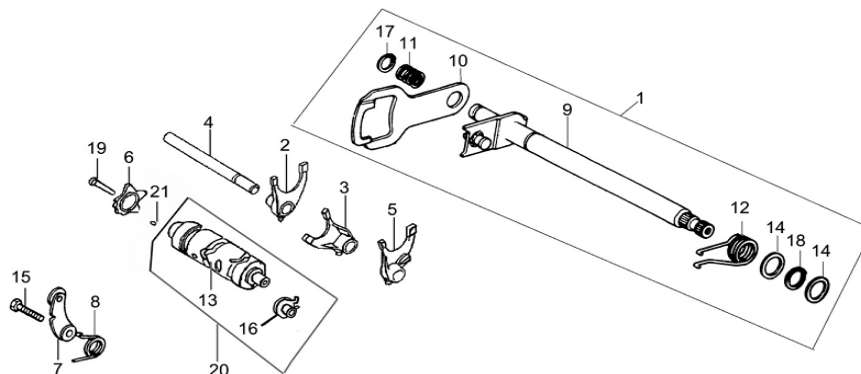

POSICION	CODIGO	DESCRIPCION	MODELOS	OBS	PRECIO
16	7-35750	CONECTOR TAMBOR DE CAMBIOS	RX 150 , EAGLE 150		
17	7-GB/T894.1-3	SEGURO 12	RX 150 , EAGLE 150		
18	7-GB/T894.1/2	SEGURO 14	RX 150 , EAGLE 150		
19	7-GB/T5783-5	TORNILLO M6 X 25	RX 150 , EAGLE 150		
20	7-24210	CONJUNTO TAMBOR DE CAMBIOS	RX 150 , EAGLE 150		
21	7-24222	PERNO 4 X 10	RX 150 , EAGLE 150