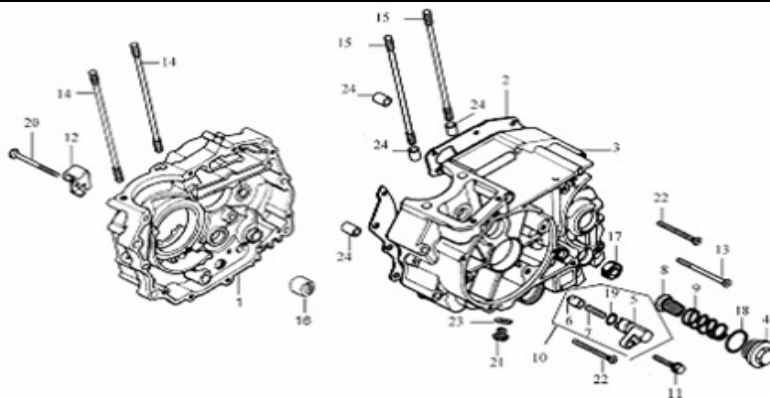

E4

GRUPO SEMICARTER

POSICION	CODIGO	DESCRIPCION	MODELOS	OBS	PRECIO
16	7-GB/T290	RODAMIENTO AGUJA HK 212810	RX 150 , EAGLE 150		
17	7-24190	RETEN 14 X 28 X 7	RX 150 , EAGLE 150		
18	7-15462	O-RING 35.5 X 3	RX 150 , EAGLE 150		
19	7-11234	O-RING 13 X 2.5	RX 150 , EAGLE 150		
20	7-GB/T16674.1-8	TORNILLO M6 X 55	RX 150 , EAGLE 150		
21	7-11212	TAPON DRENAJE	RX 150 , EAGLE 150		
23	7-11213	ARANDELA DRENAJE	RX 150 , EAGLE 150		
24	7-11118	PERNO 10 X 14	RX 150 , EAGLE 150