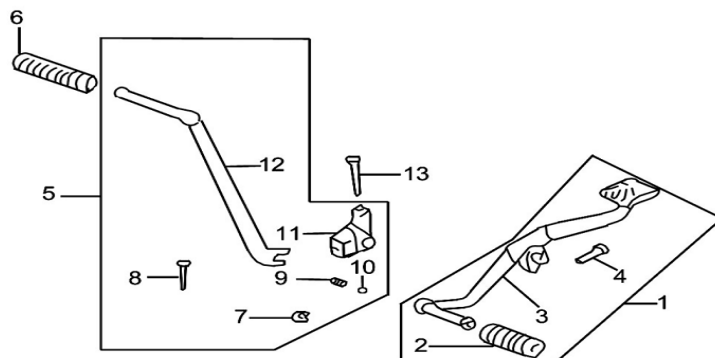

*La foto es solo de carácter ilustrativo

E13

GRUPO PEDAL CAMBIO & PALANCA PUESTA EN MARCHA

POSICION	CODIGO	DESCRIPCION	MODELOS	OBS	PRECIO
1	7-24700	CONJUNTO PEDAL DE CAMBIOS	EAGLE 150		
1	2-24700	CONJUNTO PEDAL DE CAMBIOS	RX 150		
2	7-24711	GOMA APOYO PEDAL DE CAMBIOS	RX 150 , EAGLE 150		
3	7-24720	BARRA PEDAL DE CAMBIOS	RX 150 , EAGLE 150		
5	7-27700	CONJUNTO PEDAL PUESTA EN MARCHA	RX 150 , EAGLE 150		
6	7-27713	GOMA APOYO PEDAL PUESTA EN MARCHA	RX 150 , EAGLE 150		
7	7-GB/T896	SEGURO 6	RX 150 , EAGLE 150		
8	7-27715	PIVOT PALANCA PUESTA EN MARCHA	RX 150 , EAGLE 150		
9	7-27714	RESORTE PALANCA PUESTA EN MARCHA	RX 150 , EAGLE 150		
10	7-GB/T308	BOLILLA DE ACERO	RX 150 , EAGLE 150		
11	7-27712	SOPORTE PALANCA PUESTA EN MARCHA	RX 150 , EAGLE 150		
12	7-27711	BARRA PEDAL PUESTA EN MARCHA	RX 150 , EAGLE 150		
13	7-GB/T5783-6	TORNILLO M8 X 40	RX 150 , EAGLE 150		