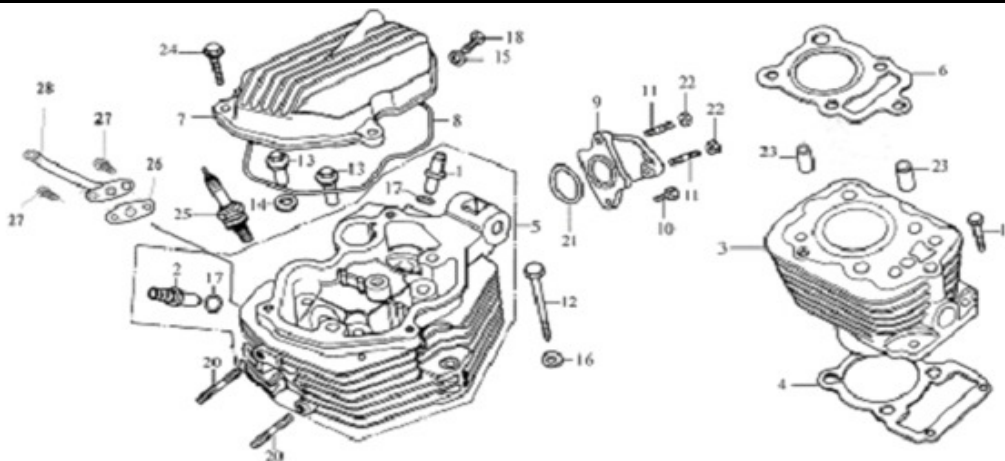

CATALOGO AGOSTO 2009 MOTOR RX 150 PATAGONIAN EAGLE 150

www.aguilasargentinas.org.ar
repuestos@aguilasargentinas.org.ar

*La foto es solo de carácter ilustrativo

E1

GRUPO CABEZA DE CILINDRO

POSICION	CODIGO	DESCRIPCION	MODELOS	OBS	PRECIO
1	7-12214	GUIA VALVULA DE ADMISION	RX 150 , EAGLE 150		
2	7-12215	GUIA VALVULA DE ESCAPE	RX 150 , EAGLE 150		
3	7-12110	BLOQUE DE CILINDRO	RX 150 , EAGLE 150		
4	7-12121	JUNTA BLOQUE DE CILINDRO	RX 150 , EAGLE 150		
5	17-12210	CABEZA DE CILINDRO RX 150	RX 150		
5	7-12210	CABEZA DE CILINDRO P.EAGLE 150	EAGLE 150		
6	7-12220	JUNTA CABEZA DE CILINDRO	RX 150 , EAGLE 150		
7	7-12311	TAPA CABEZA DE CILINDRO	RX 150 , EAGLE 150		
8	7-12312	JUNTA TAPA CABEZA DE CILINDRO	RX 150 , EAGLE 150		
9	7-17310	TUBO DE ADMISION	RX 150 , EAGLE 150		
10	7-GB/T16674.1	TORNILLO M6 X 20	RX 150 , EAGLE 150		
11	7-GB/T899	ESPARRAGO M6 X 22	RX 150 , EAGLE 150		
12	7-12237	ESPARRAGO M8 X 77	RX 150 , EAGLE 150		
13	7-12313	TORNILLO HJEXAGONAL CABEZA DE CILINDRO	RX 150 , EAGLE 150		
14	7-12345	ARANDELA CABEZA DE CILINDRO	RX 150 , EAGLE 150		
15	7-12315	ARANDELA D.6	RX 150 , EAGLE 150		