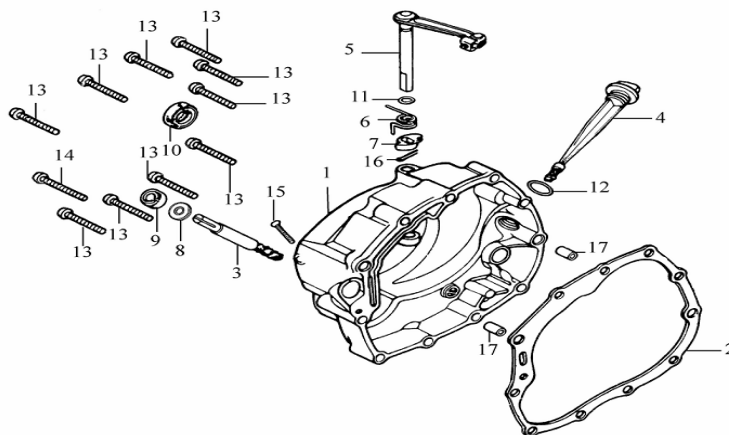

CATALOGO AGOSTO 2009 MOTOR RX 150 PATAGONIAN EAGLE 150

www.aguilasargentinas.org.ar
repuestos@aguilasargentinas.org.ar

*La foto es solo de carácter ilustrativo

E2

GRUPO VALVULAS

POSICION	CODIGO	DESCRIPCION	MODELOS	OBS	PRECIO
16	7-14754	ARANDELA INFERIOR RESORTE DE VALVULA	RX 150 , EAGLE 150		
17	7-14752	ABRAZADERA DE VALVULA	RX 150 , EAGLE 150		
18	7-14415	TORNILLO AJUSTABLE VALVULA	RX 150 , EAGLE 150		
19	7-GB/T5783-1	TORNILLO M8 X 28	RX 150 , EAGLE 150		
20	7-14416	TUERCA AJUSTABLE VALVULA	RX 150 , EAGLE 150		
21	7-14135	ARANDELA	RX 150 , EAGLE 150		
22	7-14425	ARANDELA	RX 150 , EAGLE 150		
23	7-14454	ARANDELA	RX 150 , EAGLE 150		
24	7-14136	O-RING 20 X 2.5	RX 150 , EAGLE 150		
25	7-14453	O-RING 17 X 2.5	RX 150 , EAGLE 150		
26	7-14137	TAPON ARBOL DE LEVAS	RX 150 , EAGLE 150		
27	7-GB/T5783-2	TORNILLO M6 X 12	RX 150 , EAGLE 150		
28	7-28312	ARANDELA	RX 150 , EAGLE 150		

CATALOGO AGOSTO 2009 MOTOR RX 150 PATAGONIAN EAGLE 150

www.aguilasargentinas.org.ar
repuestos@aguilasargentinas.org.ar

*La foto es solo de carácter ilustrativo

E3

GURUPO TAPA SEMICARTER DERECHA

POSICION	CODIGO	DESCRIPCION	MODELOS	OBS	PRECIO
1	7-11310	TAPA SEMICARTER DERECHA	RX 150 , EAGLE 150		
2	7-11319	JUNTA TAPA SEMICARTER DERECHA	RX 150 , EAGLE 150		
3	7-25911	EJE SALIDA	RX 150 , EAGLE 150		
4	7-15611	VARILLA NIVEL DE ACEITE	RX 150 , EAGLE 150		
5	7-22810	PALANCA DE EMBRAGUE	RX 150 , EAGLE 150		
6	7-22821		RX 150 , EAGLE 150		
7	7-22822	CAMARA DE EMBRAGUE	RX 150 , EAGLE 150		
8	7-25913	ARANDELA	RX 150 , EAGLE 150		
9	7-25920	RETEN 6.5 X 15.5 X 7	RX 150 , EAGLE 150		
10	7-27190	RETEN EJE DE ARRANQUE	RX 150 , EAGLE 150		
11	7-22823	O-RING 6.8 X 1.9	RX 150 , EAGLE 150		
12	7-15612	O-RING 18 X 3	RX 150 , EAGLE 150		
13	7-GB/T16674.1-4	TORNILLO M6 X 40	RX 150 , EAGLE 150		
14	7-GB/T16674.1-5	TORNILLO M6 X 50	RX 150 , EAGLE 150		
15	7-GB/T820	TORNILLO M5 X 30	RX 150 , EAGLE 150		
16	7-GB/T91	PERNO 2.5 X 14	RX 150 , EAGLE 150		
17	7-113181	PERNO 8 X 14	RX 150 , EAGLE 150		