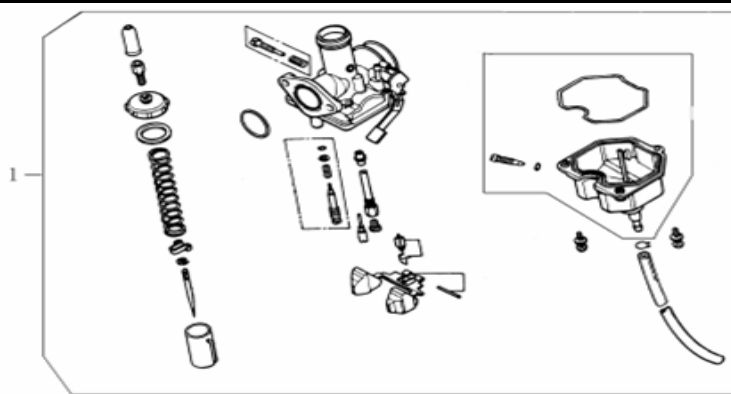

E12

GRUPO CARBURADOR

POSICION	CODIGO	DESCRIPCION	MODELOS	OBS	PRECIO
1	7-16100	C. CARBURADOR	RX 150 , EAGLE 150