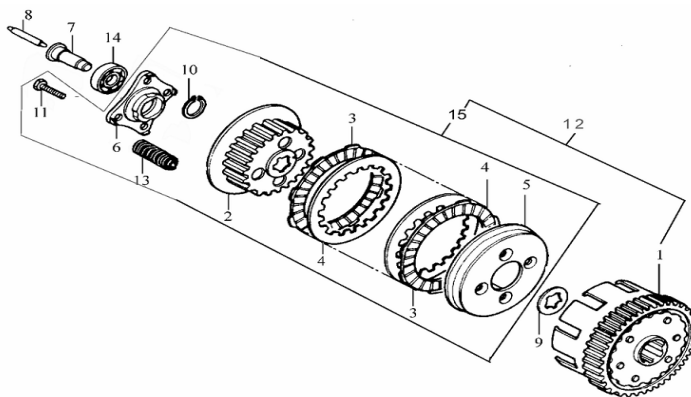

CATALOGO AGOSTO 2009 MOTOR RX 150 PATAGONIAN EAGLE 150

www.aguilasargentinas.org.ar
repuestos@aguilasargentinas.org.ar

*La foto es solo de carácter ilustrativo

E8

GRUPO EMBRAGUE