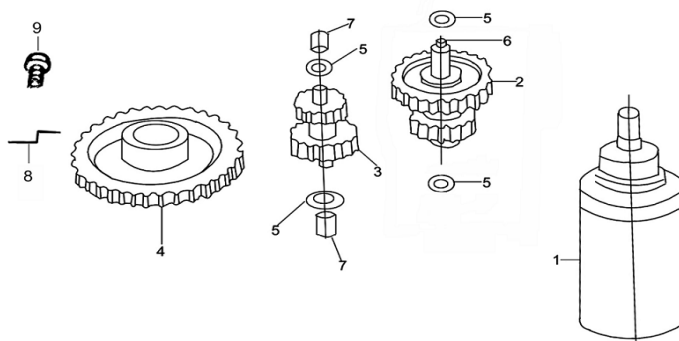

E6

GRUPO MOTOR DE ARRANQUE

POSICION	CODIGO	DESCRIPCION	MODELOS	OBS	PRECIO
1	7-34700	CONJUNTO MOTOR DE ARRANQUE	RX 150 , EAGLE 150		
2	7-28310	ENGRANAJE DOBLE NRO 1	RX 150 , EAGLE 150		
3	7-28331	ENGRANAJE DOBLE NRO 2	RX 150 , EAGLE 150		
4	7-28150	ENGRANAJE EMBRAGUE DE ARRANQUE	RX 150 , EAGLE 150		
6	7-28320	ARBOL ENGRANAJE DOBLE NRO 1	RX 150 , EAGLE 150		
7	7-GB/T290-1	RODAMIENTO AGUJA HK 101410	RX 150 , EAGLE 150		
8	7-28175	SEGURO EMBRAGUE DE ARRANQUE	RX 150 , EAGLE 150