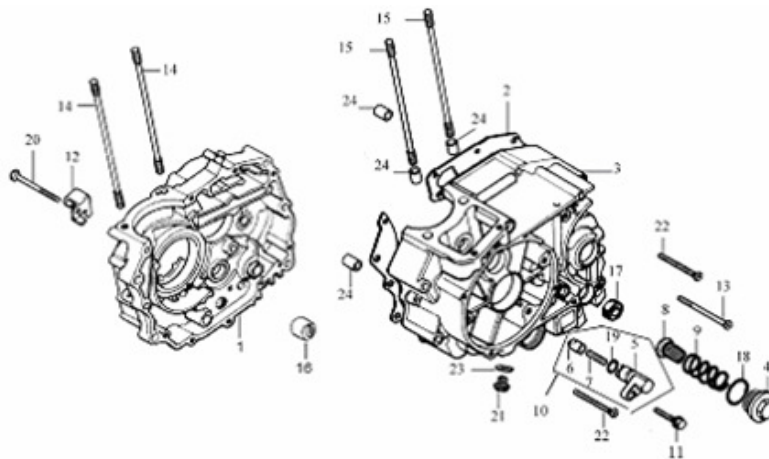

E4

GRUPO SEMICARTER